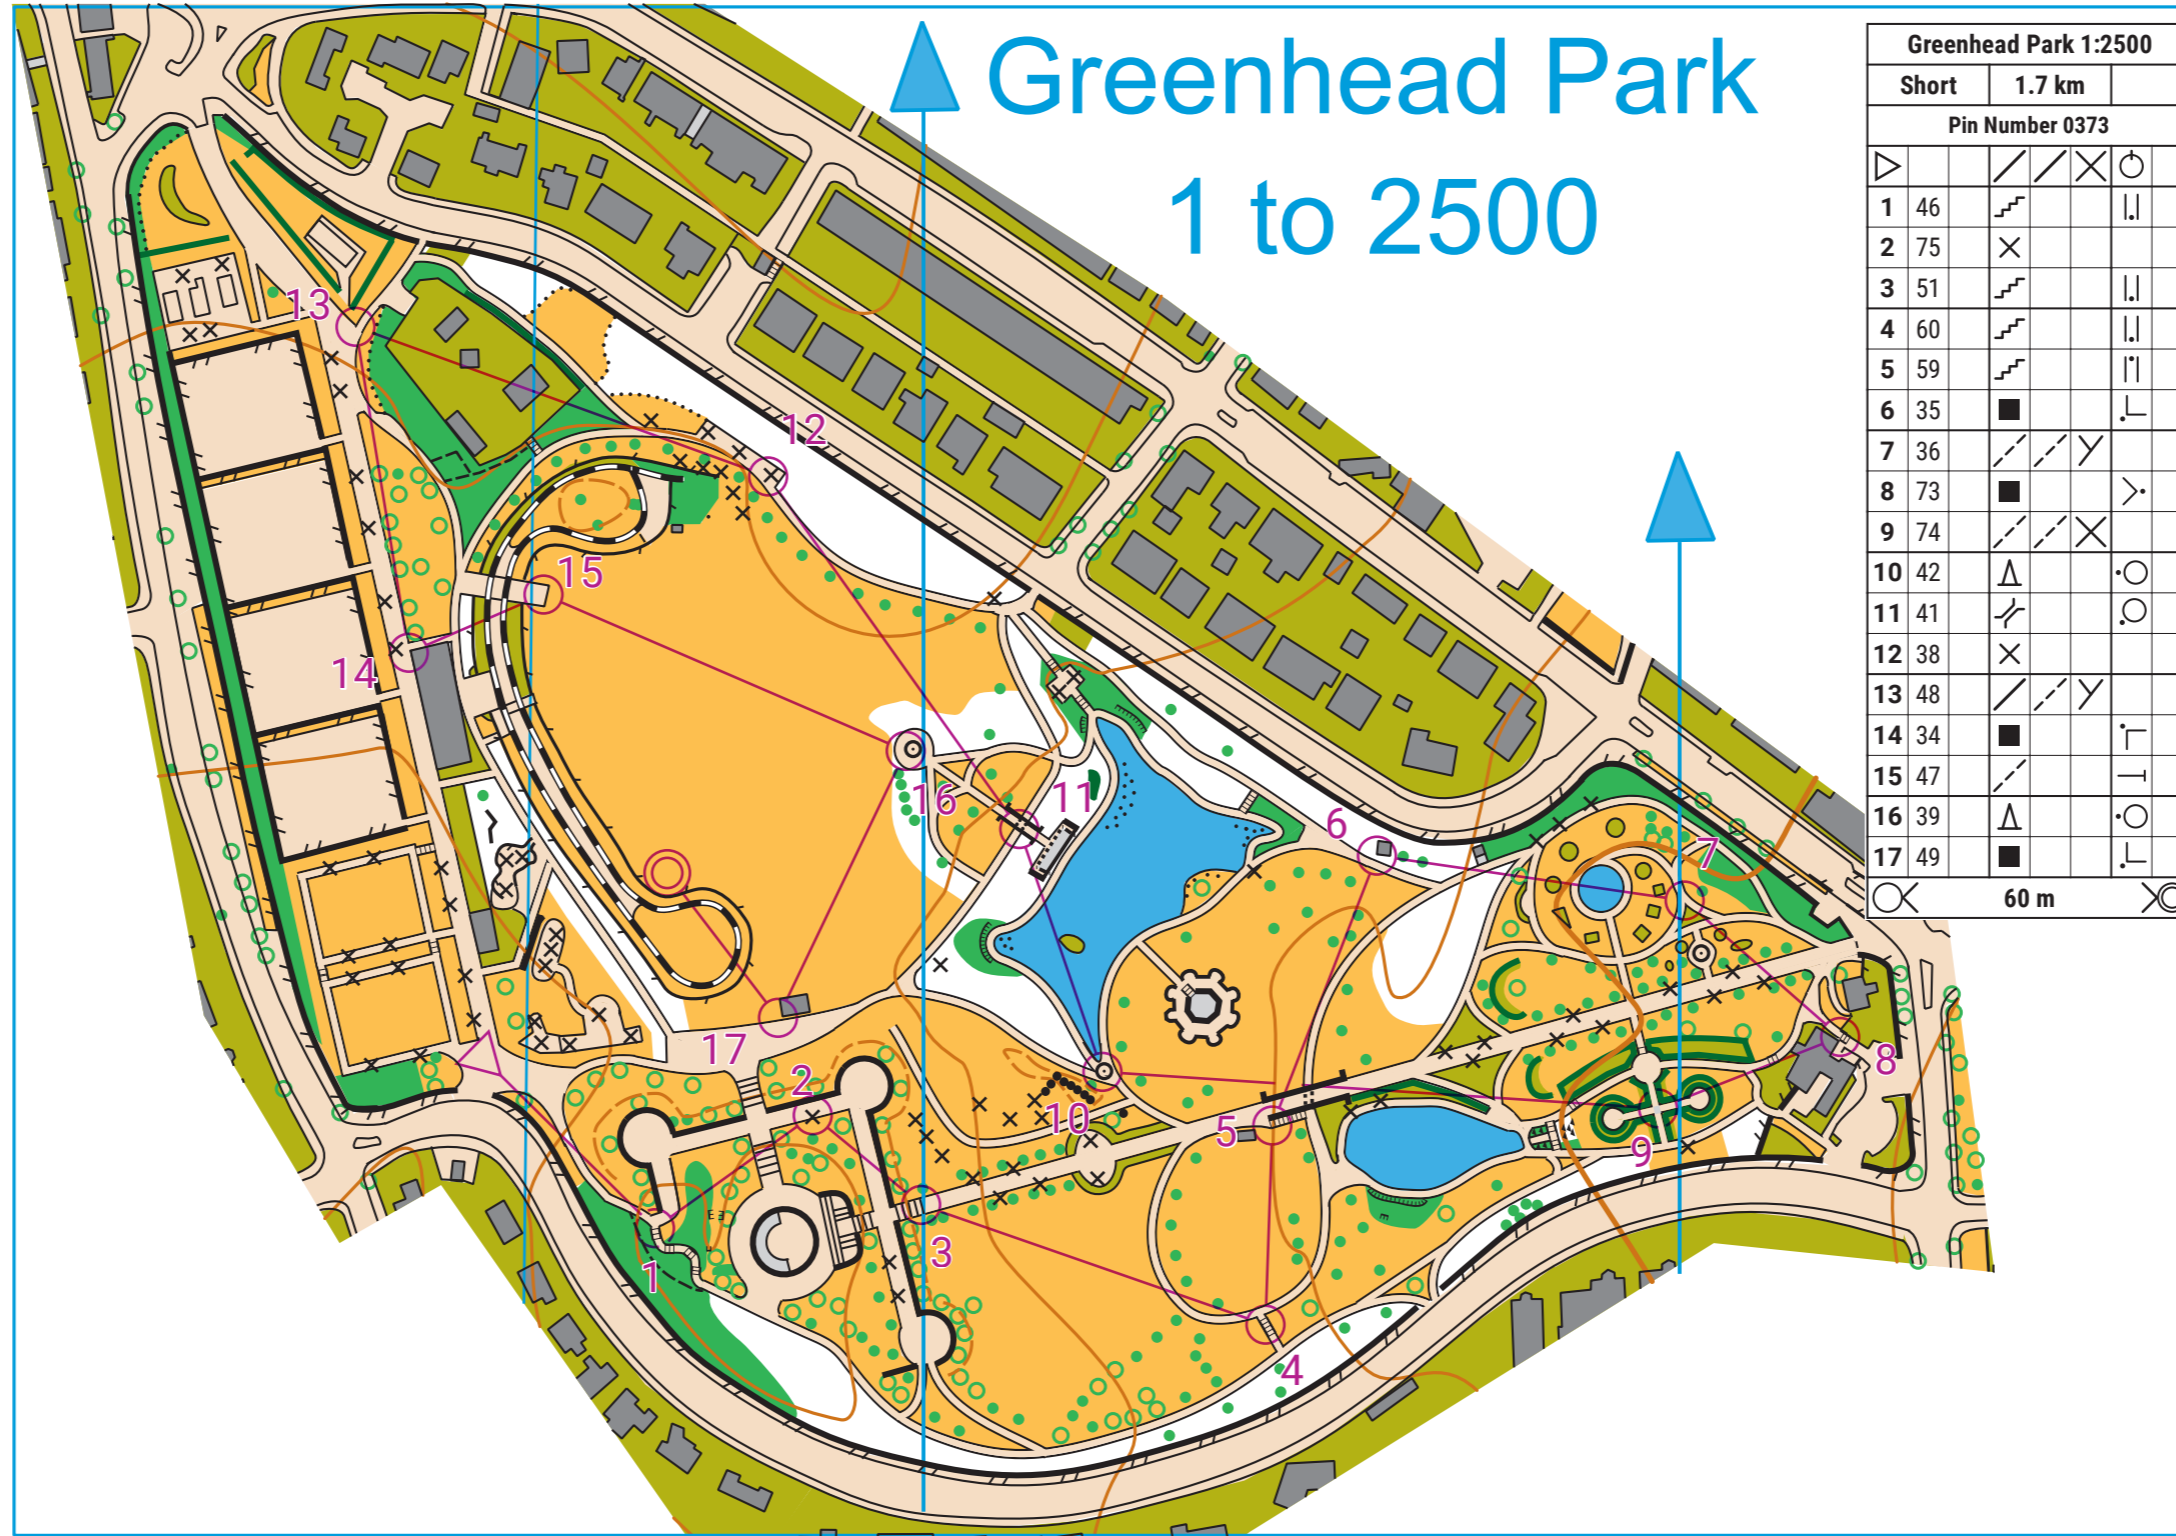

Greenhead Park 1 to 2500

Greenhead Park 1:2500				
Short	1.7 km			
Pin Number 0373				
▶		▧	⊗	⊙
1	46	▧		
2	75	⊗		
3	51	▧		
4	60	▧		
5	59	▧		
6	35	■		└
7	36	▧	▧	
8	73	■		▸
9	74	▧	⊗	
10	42	△		⊙
11	41	▧		⊙
12	38	⊗		
13	48	▧	▧	
14	34	■		└
15	47	▧		└
16	39	△		⊙
17	49	■		└

60 m